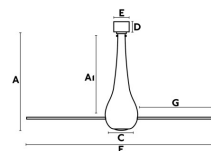

Disegnatore: CONILLAS

Lampadina Raccomandata:

Lunghezza: 1280 mm

Larghezza: 1280 mm

Altezza: 640 mm

Diametro: 1280 Ø

Peso: 6.00 kg

Volume: 0.08350 m³

A	AI	B	C	D	E	F	G
640/25.2"	630/24.8"	-	Ø160/6.3"	60/2.3"	Ø130/5.1"	Ø1280/50.4"	555/21.8"

8421776023864