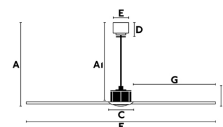

Lampadina Raccomandata:

Lunghezza: 1280 mm

Larghezza: 1280 mm

Altezza: 640 mm

Diametro: 1280 Ø

Peso: 6.50 kg

Volume: 0.08505 m3

A	AI	B	C	D	E	F	G
640/25.2"	630/24.8"	180/7.05"	ø160/6.3"	60/2.3"	ø130/5.1"	ø1280/50.4"	555/21.8"