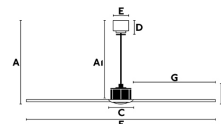

#### Lampadina Raccomandata:

**Lunghezza:** 810 mm

**Larghezza:** 810 mm

**Altezza:** 640 mm

**Diametro:** 810 Ø

**Peso:** 6.50 kg

**Volume:** 0.08505 m3

A	AI	B	C	D	E	F	G
640/25.2"	630/24.8"	180/7.05"	ø160/6.3"	55/2.1"	ø130/5.1"	ø190/55.8"	555/21.8"