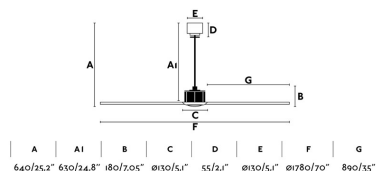

Disegnatore: CONILLAS

Lampadina Raccomandata:

Lunghezza: 1780 mm

Larghezza: 1780 mm

Altezza: 640 mm

Peso: 7.26 kg

Volume: 0.05412 m3

8421776167766