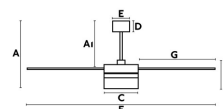

## ICE LED SPEAKER Ventilatore da soffitto bianco con altoparlante

Ref. 33460

ICE è un ventilatore disegnato da Estudi Ribaudí, che include kit di luce con tecnologia LED e altoparlante (frequency range 20Hz-20KHz, Max 4? 13W 90DB) ideale per superfici a partire da 17m2. La fonte luminosa di questo ventilatore da soffitto con luce è SMD LED 12W e luce calda, inclusa. Motore in acciaio, pale in PLYWOOD con rifiniture bianco/acero double-face e diffusore in vetro. Comandato da un telecomando, incluso. ICE dispone 3 velocità regolabili con un consumo di 13-25-55W e 85-130-190 rivoluzioni al minuto, secondo la velocità. Questo ventilatore dispone di una funzione inversa, ragion per cui potrai utilizzarlo anche in inverno migliorando l'efficienza del tuo sistema di riscaldamento. Addatto per soffitto inclinato.

### Specificazioni

<b>Lampadina:</b>	SMD LED 15W 3000K 800lm
<b>Lampadina Inclusa:</b>	Si
<b>Trasformatore:</b>	Driver
<b>Trasformatore Incluso:</b>	Si
<b>Tensione:</b>	220-240V
<b>Frequenza di funzionamento:</b>	
<b>IP:</b>	20
<b>Classe Elettrica:</b>	I
<b>Materiale:</b>	Motore de acciaio, pale da PLYWOOD, altoparlante ABS e diffusore de vetro
<b>Disegnatore:</b>	ESTUDI RIBAUDI
<b>Lampadina Raccomandata:</b>	
<b>Lunghezza:</b>	1320 mm
<b>Larghezza:</b>	1320 mm
<b>Altezza:</b>	385 mm
<b>Peso:</b>	8.70 kg
<b>Volume:</b>	0.04245 m3