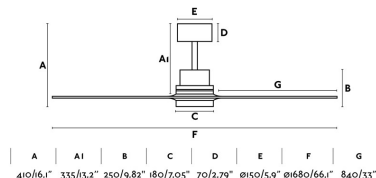

LANTAU-G LED Ventilatore da soffitto nichel opaco

Ref. 33463

Arriva anche la versione in XL con luce de LANTAU!
 Ventilatore da soffitto moderno con un disegno accattivante e vincente, ideale per ventilare superfici a partire da 17,6m². La fonte luminosa è SMD LED 12W et luce calda, integrata. Motore in acciaio e pale in legno. Le rifiniture delle pale sono in noce scura. Comandato da telecomando, incluso. 3 velocità regolabili con un consumo di 25-47-90W e 70-100-140 rivoluzioni al minuto, secondo la velocità. Questo ventilatore con luce dispone della funzione estate-inverno, pertanto potrà essere utilizzato anche nella stagione invernale migliorando l'efficacia dell'impianto di riscaldamento. Flusso di aria: 261.6 m³ min / 9235 CFM. Adatto per soffitto inclinato.

Specificazioni

Lampadina:	AC LED 12W 500Lm 3000K CRI>80
Lampadina Inclusa:	Si
Trasformatore:	Driver
Trasformatore Incluso:	No
Tensione:	220-240V
Frequenza di funzionamento:	
IP:	20
Classe Elettrica:	I
Materiale:	Moteur fabriqué en acier, pâles en bois naturel et diffuseur verre opal.
Lampadina Raccomandata:	
Lunghezza:	1680 mm
Larghezza:	1680 mm
Altezza:	410 mm
Diametro:	1680 Ø
Peso:	9.32 kg
Volume:	0.07409 m ³