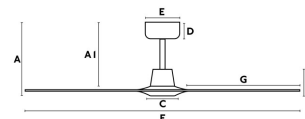

MOREA Ventilatore da soffitto marrone con motore DC

Ref. 33511

Ventilatore da soffitto con motore DC moderno con luce ideale per stanze da 17m². La finitura delle pale è di legno, non reversibili. Funziona con telecomando, incluso. Ha 5 velocità regolabili con un consumo di 3-7-12-17-38W e 58-105-131-148-195 rivoluzioni per minuto secondo velocità. Flusso di aria: 211,7 m³ min /7473 CFM.

Specificazioni

Lampadina:	DC MOTOR
Lampadina Inclusa:	No
Trasformatore:	
Trasformatore Incluso:	Si
Tensione:	220-240V
Frequenza di funzionamento:	
IP:	20
Classe Elettrica:	I
Materiale:	Motore da acciaio e pale da ABS
Lampadina Raccomandata:	
Lunghezza:	1520 mm
Altezza:	280 mm
Diametro:	1520 Ø
Peso:	5.45 kg
Volume:	0.06295 m ³