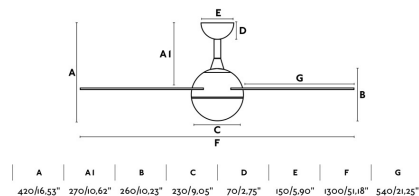

IZARO LED Ventilatore da soffitto bianco con motore DC

Ref. 33514

Ventilatore da soffitto moderno con luce e motore DC ideale per stanze da 17m2. La finitura delle pale è bianca, non reversibili. Funziona con telecomando, incluso. Ha 5 velocità regolabili con un consumo di 5-10-16-25-37W e 165-192-226 rivoluzioni per minuto secondo velocità. Questo ventilatore bianco ha funzione inversa. Flusso di aria: 190,12 m3 min / 6711 CFM. Questo ventilatore è adatto per soffitto inclinato.

Specificazioni

Lampadina:	LED SMD 15W 3000K 850lm
Lampadina Inclusa:	Si
Trasformatore:	
Trasformatore Incluso:	Si
Tensione:	220-240V
Frequenza di funzionamento:	
IP:	20
Classe Elettrica:	I
Materiale:	Motore de acciaio e pale da legno plywood
Lampadina Raccomandata:	
Altezza:	420 mm
Diametro:	1320 Ø
Peso:	4.00 kg
Volume:	0.05660 m3