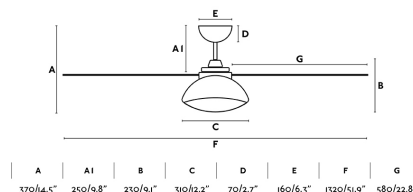

Classe Elettrica: I

Materiale: Motore da acciaio e pale da legno plewood

Lampadina Raccomandata:

Lunghezza: 1320 mm

Altezza: 390 mm

Diametro: 1320 Ø

Peso: 5.87 kg

Volume: 0.06848 m³