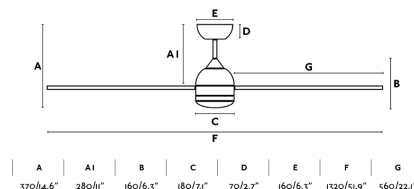

Classe Elettrica: I

Materiale: Motore da acciaio e pale da legno

Lampadina Raccomandata:

Lunghezza: 1320 mm

Diametro: 1320 Ø

Peso: 4.16 kg

Volume: 0.04617 m³

8421776183155