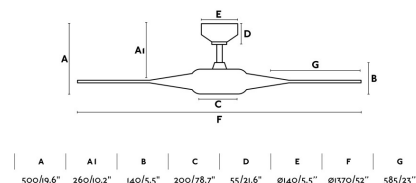

### Specificazioni

**Lampadina:** AC SMD LED 20W 3000K 1600Lm

**Lampadina Inclusa:** Sì

**Trasformatore:**

**Trasformatore Incluso:** Sì

**Tensione:** 220-240V

**Frequenza di funzionamento:**

**Materiale:** Acciaio, pale da ABS e policarbonato

**Lampadina Raccomandata:**

**Lunghezza:** 1370 mm

**Larghezza:** 1370 mm

**Altezza:** 260 mm

**Diametro:** 1370 Ø

**Peso:** 7.93 kg

**Volume:** 0.09986 m<sup>3</sup>

8421776144606