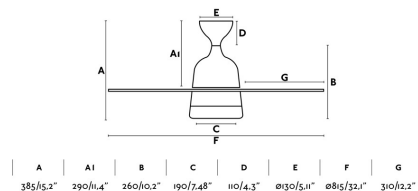

Specificazioni

Lampadina:	1 X E14 MAX 8W LED
Lampadina Inclusa:	No
Trasformatore:	
Trasformatore Incluso:	No
Tensione:	220-240V
Frequenza di funzionamento:	
IP:	20
Classe Elettrica:	I
Materiale:	Motore da acciaio e pale da MDF
Disegnatore:	MANEL LLUSCA
Lampadina Raccomandata:	17461
Descrizione Lampadina Raccomandata:	LAMPADINA G45 OPACA LED E14 4W 2700K
Lunghezza:	815 mm
Larghezza:	815 mm
Altezza:	385 mm
Diametro:	815 Ø
Peso:	5.80 kg
Volume:	0.03454 m3