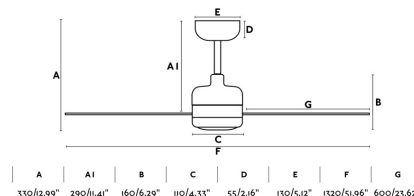

## NUU LED Ventilatore da soffitto bianco con motore DC

Ref. 33722

NUU é un ventilatore da soffitto moderno con luce e motore DC, ideale per la ventilazione di ambienti di minimo 17,6m<sup>2</sup>. Si aziona con telecomando, incluso. Questo ventilatore da soffitto con motore DC dispone di 6 velocità regolabili, con un consumo di 5-8-11-14-21-35W e 106-126-147-165-185-212 rpm secondo la velocità prescelta. Le ventilatore dispone di una funzione inversa, ragion per cui potrai utilizzarlo anche in inverno migliorando l'efficienza del tuo sistema di riscaldamento. Questo ventilatore è addatto per soffitto inclinato. Flusso di aria: 96,7 m<sup>3</sup> min / 3414 CFM.

### Specificazioni

Lampadina:	AC LED 18 W 700 LMS 3000K
Lampadina Inclusa:	Si
Trasformatore:	
Trasformatore Incluso:	Si
Tensione:	220-240V
Frequenza di funzionamento:	
IP:	20
Classe Elettrica:	I
Materiale:	Motore da acciaio e pale ABS
Disegnatore:	ESTUDI RIBAUDI
Lampadina Raccomandata:	
Altezza:	330 mm
Diametro:	1320 Ø
Peso:	4.52 kg
Volume:	0.03015 m <sup>3</sup>