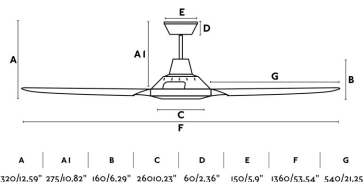

Lampadina Raccomandata:

Altezza: 320 mm

Diametro: 1360 Ø

Peso: 6.08 kg

Volume: 0.05899 m3

8421776168978