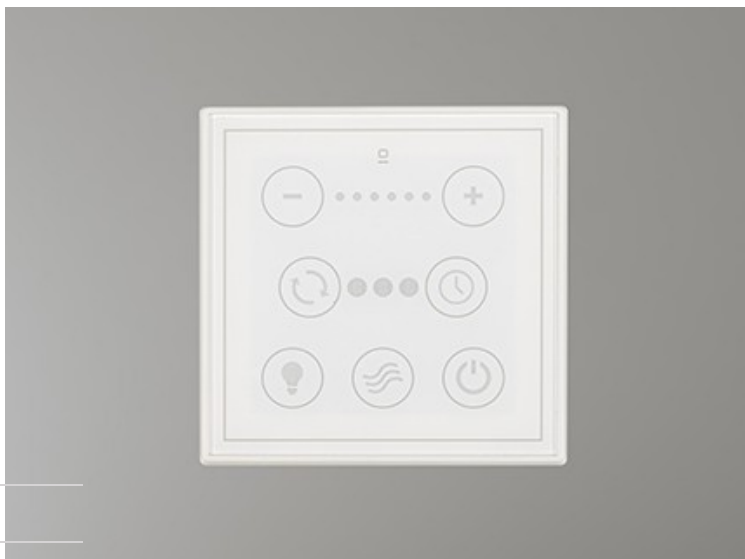

Regolatore di parete per ventilatori DC

Ref. 33974

Controller da parete bianca per ventilatori compatibili con i modelli GOTLAND, RODAS, HYDRA, SAMOS e PORUS. Sviluppa le stesse funzionalità del telecomando.

Specificazioni

Lampadina:

Lampadina Inclusa: No

Trasformatore:

Trasformatore Incluso: No

Tensione:

Frequenza di funzionamento:

IP:

Classe Elettrica:

Lampadina Raccomandata:

8421776223684