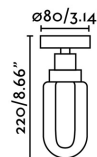

### Specificazioni

<b>Lampadina:</b>	LED 3W 2700K
<b>Lampadina Inclusa:</b>	Si
<b>Trasformatore:</b>	Driver
<b>Trasformatore Incluso:</b>	Si
<b>Tensione:</b>	100-240V
<b>Frequenza di funzionamento:</b>	
<b>IP:</b>	44
<b>Classe Elettrica:</b>	II
<b>Materiale:</b>	Metallo e vetro
<b>Disegnatore:</b>	ALEX & MANEL LLUSCÀ
<b>Lampadina Raccomandata:</b>	
<b>Altezza:</b>	230 mm
<b>Diametro:</b>	90 Ø
<b>Peso:</b>	0.87 kg
<b>Volume:</b>	0.00800 m3