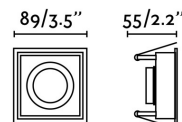

HYDE Lampada incasso bianca quadrata

Ref. 40116

Empotrable quadrata dal design semplice, il quale si adatta in modo semplice nel tetto. Questa luminaria ha IP44. In finitura bianca.

Specificazioni

Lampadina:	1 X GU10 MAX 8W LED
Lampadina Inclusa:	No
Trasformatore:	
Trasformatore Incluso:	No
Tensione:	100-240V
Frequenza di funzionamento:	
IP:	44
Classe Elettrica:	II
Materiale:	Metallo
Lampadina Raccomandata:	
Lunghezza:	89 mm
Larghezza:	89 mm
Altezza:	55 mm
Peso:	0.13 kg
Volume:	0.00098 m3