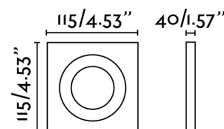

**IP:** 20

**Classe Elettrica:** III

**Materiale:** Alluminio

**Lampadina Raccomandata:**

**Lunghezza:** 115 mm

**Larghezza:** 115 mm

**Altezza:** 40 mm

**Peso:** 0.20 kg

**Volume:** 0.00085 m3

8421776182677