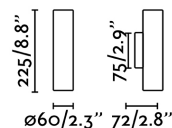

STAN Lampada da parete bianca 2L

Ref. 43750

Lampada da parete bianca fabbricato in alluminio.
STAN è una serie di lampade da interno che emette
una luce uniforme .

Specificazioni

Lampadina:	2xGU10 MAX 8W LED
Lampadina Inclusa:	No
Trasformatore:	
Trasformatore Incluso:	No
Tensione:	100-240V
Frequenza di funzionamento:	
IP:	20
Classe Elettrica:	I
Materiale:	Aluminium et diffuseur de pc transparent
Lampadina Raccomandata:	
Lunghezza:	60 mm
Larghezza:	72 mm
Altezza:	225 mm
Diametro:	60 Ø
Peso:	0.41 kg
Volume:	0.00169 m3