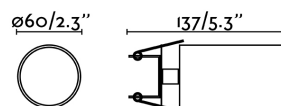

STAN Lampada incasso bianco

Ref. 43752

Incasso bianco fabbricato in alluminio. STAN è una serie di lampade da interno che emette una luce uniforme .

Specificazioni

Lampadina:	1xGU10 MAX 8W LED
Lampadina Inclusa:	No
Trasformatore:	
Trasformatore Incluso:	No
Tensione:	100-240V
Frequenza di funzionamento:	
IP:	20
Classe Elettrica:	I
Materiale:	Aluminium et diffuseur de pc transparent
Lampadina Raccomandata:	
Lunghezza:	60 mm
Larghezza:	60 mm
Altezza:	137 mm
Diametro:	60 Ø
Peso:	0.30 kg
Volume:	0.00233 m3