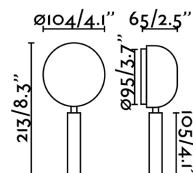

PRESS Lampada da parete Ilettore nero

Ref. 62351

PRESS è una simpatica collezione di applique disegnata da Jordi Blasi. Di forma rotonda, la sua struttura fabbricata in alluminio funge anche da interruttore che, come indica il suo nome, è sufficiente premere leggermente. Il fascio di luce viene proiettato attraverso una struttura sottile, è pensata come luce per leggere o ausiliare. Finiture in nero.

Specificazioni

Lampadina:	SAMSUNG LED 3535 3W 180lm CRI>80
Lampadina Inclusa:	Si
Trasformatore:	Driver
Trasformatore Incluso:	Si
Tensione:	100-240V
Frequenza di funzionamento:	
IP:	20
Classe Elettrica:	II
Materiale:	Aluminium et diffuseur de PMMA transparent
Disegnatore:	JORDI BLASI
Lampadina Raccomandata:	
Lunghezza:	213 mm
Altezza:	65 mm
Diametro:	104 Ø
Peso:	0.58 kg
Volume:	0.00224 m3