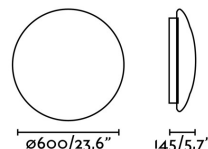

Specificazioni

Lampadina:	LED 60W 3000K DIMABLE CRI>80 4000Lm beam angle 120°
Lampadina Inclusa:	Si
Trasformatore:	
Trasformatore Incluso:	Si
Tensione:	220-240V
Frequenza di funzionamento:	
IP:	20
Classe Elettrica:	II
Materiale:	Acciaio et diffuseur de PMMA
Lampadina Raccomandata:	
Altezza:	145 mm
Diametro:	600 Ø
Peso:	1.80 kg
Volume:	0.07863 m3