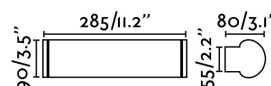

DANUBIO LED Lampada da parete cromo 9W

Ref. 63600

DANUBIO è una lampada da parete per la illuminazione del bagno. DANUBIO è fabbricato in metallo e ha tecnologia LED.

Specificazioni

Lampadina:	LED 9W 2700K 600Lm
Lampadina Inclusa:	Si
Trasformatore:	Driver
Trasformatore Incluso:	Si
Tensione:	100-240V
Frequenza di funzionamento:	
IP:	44
Classe Elettrica:	II
Materiale:	Metallo e diffusore in cristallo opalino
Lampadina Raccomandata:	
Lunghezza:	285 mm
Larghezza:	80 mm
Altezza:	90 mm
Peso:	1.33 kg
Volume:	0.00765 m3