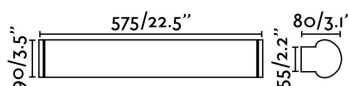

### Specificazioni

<b>Lampadina:</b>	LED 20W 2700K 1100Lm
<b>Lampadina Inclusa:</b>	Si
<b>Trasformatore:</b>	Driver
<b>Trasformatore Incluso:</b>	Si
<b>Tensione:</b>	100-240V
<b>Frequenza di funzionamento:</b>	
<b>IP:</b>	44
<b>Classe Elettrica:</b>	II
<b>Materiale:</b>	Metallo e diffusore in cristallo opalino
<b>Lampadina Raccomandata:</b>	
<b>Lunghezza:</b>	575 mm
<b>Larghezza:</b>	80 mm
<b>Altezza:</b>	90 mm
<b>Peso:</b>	2.50 kg
<b>Volume:</b>	0.01418 m3