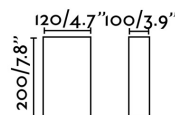

## COTTON Lampada da parete nera

Ref. 66404

Lampada da parete nera con il paralume tessile. COTTON è ideale per la illuminazione decorativa e funzionale degli angoli di lettura preferiti.

### Specificazioni

<b>Lampadina:</b>	1xE27 MAX 18W LED
<b>Lampadina Inclusa:</b>	No
<b>Trasformatore:</b>	
<b>Trasformatore Incluso:</b>	No
<b>Tensione:</b>	100-240V
<b>Frequenza di funzionamento:</b>	
<b>IP:</b>	20
<b>Classe Elettrica:</b>	I
<b>Materiale:</b>	Metallo e paralume tessile
<b>Lampadina Raccomandata:</b>	
<b>Lunghezza:</b>	200 mm
<b>Larghezza:</b>	105 mm
<b>Altezza:</b>	125 mm
<b>Peso:</b>	0.22 kg
<b>Volume:</b>	0.00285 m3