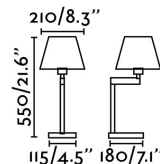

Specificazioni

Lampadina:	1xE27 MAX 15W LED
Lampadina Inclusa:	No
Trasformatore:	
Trasformatore Incluso:	No
Tensione:	100-240V
Frequenza di funzionamento:	
IP:	20
Classe Elettrica:	II
Materiale:	Metallo
Disegnatore:	ALEX & MANEL LLUSCÀ
Lampadina Raccomandata:	
Lunghezza:	210 mm
Larghezza:	180 mm
Altezza:	550 mm
Peso:	2.05 kg
Volume:	0.00317 m3