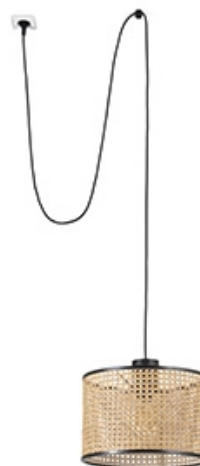

MAMBO Lampada sospensione nera/ratan ø320

Ref. 68604-48

MAMBO è una collezione di lampade per la illuminazione interna creata da Faro Lab. Questa lampada sospensione nera con paralume rattan è pensata per l'illuminazione di camere da letto e saloni. Rappresenta una buona opzione per gli hotel. Versione paralume 320mm. Questa è l'opzione pendente con una spina e 5 metri di cavo. Il gancio è incluso.