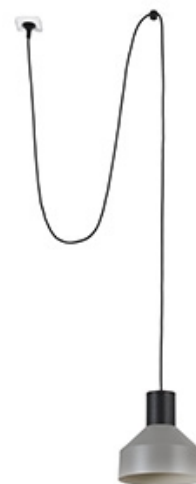

KOMBO Lampada sospensione grigio Ø200 con spina

Ref. 68604-64

KOMBO è una famiglia di lampade da soffitto creata da Nutcreatives. La serie comprende modelli di differenti misure e finiture, le quali condividono la stessa struttura cilindrica in nero nella parte superiore. Lo schermo grigio di questa lampada è fabbricato in metallo, e il suo stile minimalista gioca con le forme geometriche. Misura 20cm di diametro. Questa è l'opzione pendente con una spina e 5 metri di cavo. Il gancio è incluso.

Specificazioni

Lampadina:

Lampadina Inclusa: No

Trasformatore:

Trasformatore Incluso: No

Tensione:

Frequenza di funzionamento:

IP:

Classe Elettrica:

Lampadina Raccomandata:

8421776242265