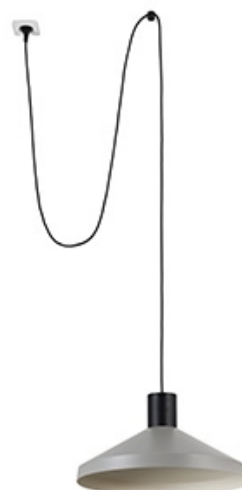

KOMBO Lampada sospensione grigio Ø400 con spina

Ref. 68604-66

KOMBO è una famiglia di lampade da soffitto creata da Nutcreatives. La serie comprende modelli di differenti misure e finiture, le quali condividono la stessa struttura cilindrica in nero nella parte superiore. Lo schermo grigio di questa lampada è fabbricato in metallo, e il suo stile minimalista gioca con le forme geometriche. Misura 40cm di diametro. Questa è l'opzione pendente con una spina e 5 metri di cavo. Il gancio è incluso.

Specificazioni

Lampadina:

Lampadina Inclusa: No

Trasformatore:

Trasformatore Incluso: No

Tensione:

Frequenza di funzionamento:

IP:

Classe Elettrica:

Lampadina Raccomandata:

8421776242289