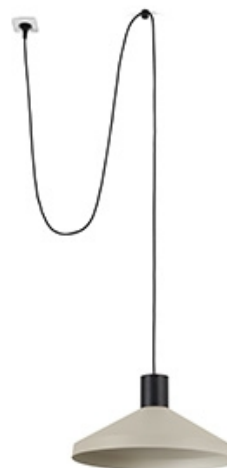

KOMBO Lampada sospensione beige Ø400 con spina

Ref. 68604-67

KOMBO è una famiglia di lampade da soffitto creata da Nutcreatives. La serie comprende modelli di differenti misure e finiture, le quali condividono la stessa struttura cilindrica in nero nella parte superiore. Lo schermo beige di questa lampada è fabbricato in metallo, e il suo stile minimalista gioca con le forme geometriche. Misura 40cm di diametro. Questa è l'opzione pendente con una spina e 5 metri di cavo. Il gancio è incluso.