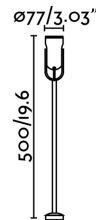

## SLOT-2 Lampada proiettore nero

Ref. 70036

SLOT-2 è un proiettore nero. La fonte di illuminazione è LED 12W 3000K. Questo proiettore è caratterizzato da un IP65 che assicura un'alta protezione contro la pioggia ed i corpi solidi ed è ideale per illuminare giardini e terrazze.

### Specificazioni

<b>Lampadina:</b>	COB LED 14W 3000K 830LM
<b>Lampadina Inclusa:</b>	Si
<b>Trasformatore:</b>	Driver
<b>Trasformatore Incluso:</b>	Si
<b>Tensione:</b>	100-240V
<b>Frequenza di funzionamento:</b>	
<b>IP:</b>	65
<b>Classe Elettrica:</b>	I
<b>Materiale:</b>	Alluminio
<b>Disegnatore:</b>	LUCID PRODUCT DESIGN
<b>Lampadina Raccomandata:</b>	
<b>Lunghezza:</b>	470 mm
<b>Larghezza:</b>	75 mm
<b>Altezza:</b>	140 mm
<b>Peso:</b>	0.96 kg
<b>Volume:</b>	0.00471 m <sup>3</sup>