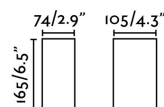

Classe Elettrica: I

Materiale: Aluminium et diffuseur verre

Lampadina Raccomandata:

Lunghezza: 74 mm

Larghezza: 105 mm

Altezza: 165 mm

Peso: 1.10 kg

Volume: 0.00279 m³