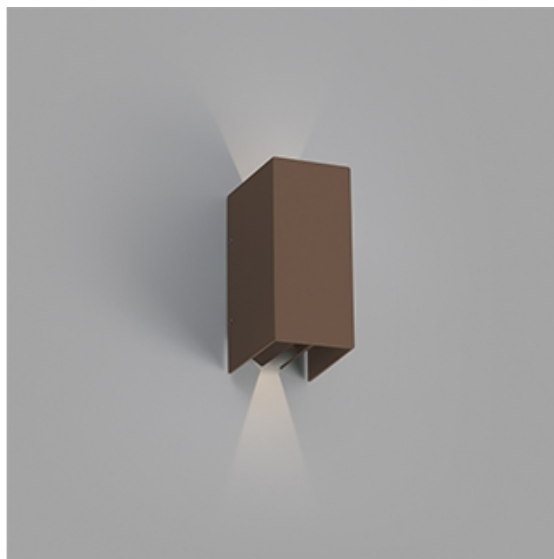

BLIND Lampada da parete marrone ossido

Ref. 70268

Applique per illuminazione da esterno fabbricato in alluminio iniettato e cristallo trasparente. La fonte di illuminazione è HIGH POWER LED 6W 3000K. Questa lampada da parete LED dispone di alette direzionabili che permettono controllare il fascio di luce, rendendo l'illuminazione decorativa e funzionale.

Specificazioni

Lampadina: COB LED 6W 3000K 2x90Lm

Lampadina Inclusa: Sì

Trasformatore: Driver

Trasformatore Incluso: Sì

Tensione: 100-240V

Frequenza di funzionamento:

IP: 54

Classe Elettrica: I

Materiale: Aluminium et diffuseur verre

Lampadina Raccomandata:

Lunghezza: 74 mm

Larghezza: 105 mm

Altezza: 165 mm

Peso: 1.10 kg

Volume: 0.00279 m3