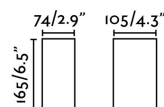

Classe Elettrica: I

Materiale: Aluminium et diffuseur verre

Lampadina Raccomandata:

Lunghezza: 74 mm

Larghezza: 105 mm

Altezza: 165 mm

Peso: 1.10 kg

Volume: 0.00279 m3