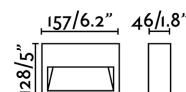

GRADA-1 LED Lampada da parete grigio scuro

Ref. 70906

GRADA è una applique LED grigio scuro fabbricato in alluminio e diffusore vetro opalino. La fonte di illuminazione è SMD LED 3W e luce calda, driver incluso. Questa lampada da parete LED proietta un fascio di luce verso la parte inferiore della parete, e è ideale per illuminare terrazze, giardini e aree di passaggio esterne .

Specificazioni

Lampadina:	SMD LED 3W 3000K 86Lm
Lampadina Inclusa:	Si
Trasformatore:	Driver
Trasformatore Incluso:	Si
Tensione:	220-240V
Frequenza di funzionamento:	
IP:	54
Classe Elettrica:	I
Materiale:	Alluminio e diffusore de vetro opalino
Lampadina Raccomandata:	
Lunghezza:	157 mm
Larghezza:	46 mm
Altezza:	128 mm
Peso:	1.00 kg
Volume:	0.00251 m3