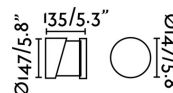

Specificazioni

Lampadina:	1X E27 G45 MAX 15W LED
Lampadina Inclusa:	No
Trasformatore:	Driver
Trasformatore Incluso:	No
Tensione:	100-240V
Frequenza di funzionamento:	
IP:	65
Classe Elettrica:	II
Materiale:	Cemento e diffusore de vetro opalino
Disegnatore:	ALEX & MANEL LLUSCÀ
Lampadina Raccomandata:	
Altezza:	135 mm
Diametro:	147 Ø
Peso:	1.57 kg
Volume:	0.01097 m3