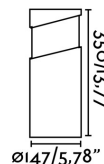

Specificazioni

Lampadina:	1X E27 MAX 15W LED
Lampadina Inclusa:	No
Trasformatore:	Driver
Trasformatore Incluso:	No
Tensione:	100-240V
Frequenza di funzionamento:	
IP:	65
Classe Elettrica:	I
Materiale:	Cemento e diffusore de vetro opalino
Disegnatore:	ALEX & MANEL LLUSCÀ
Lampadina Raccomandata:	
Altezza:	350 mm
Diametro:	147 Ø
Peso:	6.10 kg
Volume:	0.02056 m3