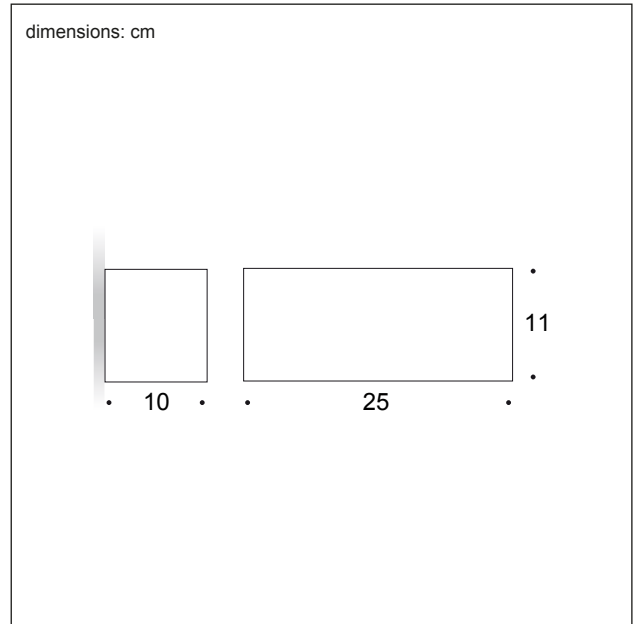

CONNECTION

Scheda tecnica prodotto / Product datasheet

CODE

EST167   Grigio/Grey
EST168   Ruggine/Rust
EST01004   Bianco/White

NAME

CONNECTION

DESCRIZIONE PRODOTTO / PRODUCT DESCRIPTION

Lampada da parete per illuminazione di esterni. Struttura in pressofusione di alluminio e diffusore in metacrilato opalino. Emissione luminosa alto/basso.
Indoor wall lamp. Die cast aluminium frame and opaline methacrylate diffusor. Upwards/downwards light emission.

MONTAGGIO / MOUNTING:

Lampada da parete per esterni / *Outdoor wall lamp*

CARATTERISTICHE PRODOTTO / PRODUCT CHARACTERISTICS :

Ambiente utilizzo / <i>Environment:</i>	Esterno/Outdoor
Colore / <i>Colour:</i>	Grey-Rust-White
Materiale / <i>Material</i>	Aluminium
Orientabile / <i>Adjustable:</i>	NO
Angolo di apertura / <i>Beam angle (°) :</i>	-
Tensione di alimentazione / <i>Input Voltage (V):</i>	220-240
Potenza assorbita / <i>Power (W):</i>	20
Sorgente luminosa / <i>Light source</i>	E27
Flusso luminoso / <i>Luminous flux (lm):</i>	-
Temperatura colore / <i>Colour temperature (K):</i>	-

SIMBOLI / SYMBOLS:

Pan International s.r.l.
via G. Michelucci, 1
50028 Tavarnelle Val di Pesa
Firenze (Italy)

Tel: +39 (0)55 80 59 336
+39 (0)55 80 59 337
Fax: +39 (0)55 80 59 338
E-mail: panint@panint.it
Website: www.panint.it

updated 09.01.2017
pag. 1/1