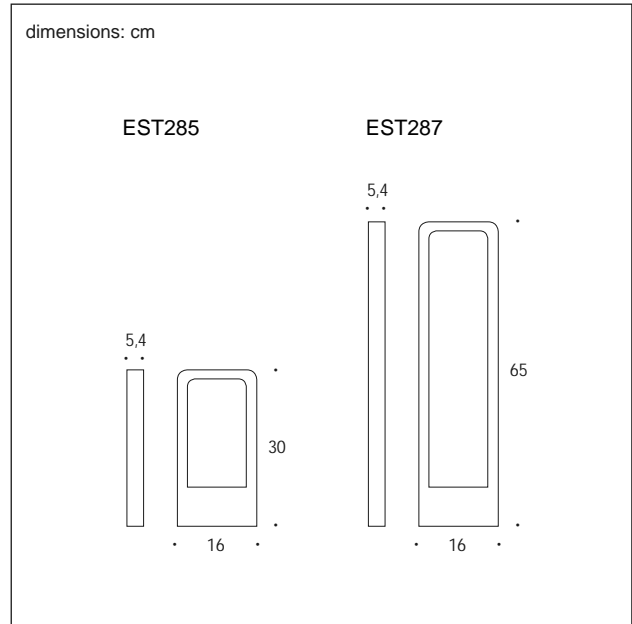

GARD

Scheda tecnica prodotto / Product datasheet

CODE

EST285-87

NAME

GARD

DESCRIZIONE PRODOTTO / PRODUCT DESCRIPTION

Lampade da terra/parete per esterni in pressofusione di alluminio.
Outdoor die cast aluminium floor/wall lamp.

MONTAGGIO / MOUNTING:

Bollard da esterno / *Outdoor bollard*

CARATTERISTICHE PRODOTTO / PRODUCT CHARACTERISTICS :

Ambiente utilizzo / <i>Environment:</i>	Esterno / <i>Outdoor</i>
Colore / <i>Colour:</i>	Antracite/Anthracite
Materiale / <i>Material</i>	Aluminium
Orientabile / <i>Adjustable:</i>	No
Angolo di apertura / <i>Beam angle (°) :</i>	-
Tensione di alimentazione / <i>Input Voltage (V):</i>	220-240
Potenza assorbita / <i>Power (W):</i>	7
Sorgente luminosa / <i>Light source</i>	Power LED
Flusso luminoso / <i>Luminous flux (lm):</i>	660
Temperatura colore / <i>Colour temperature (K):</i>	3000
Classe energetica / <i>Energy class:</i>	LED (A++;A+;A)

SIMBOLI / SYMBOLS:

EST285

EST287