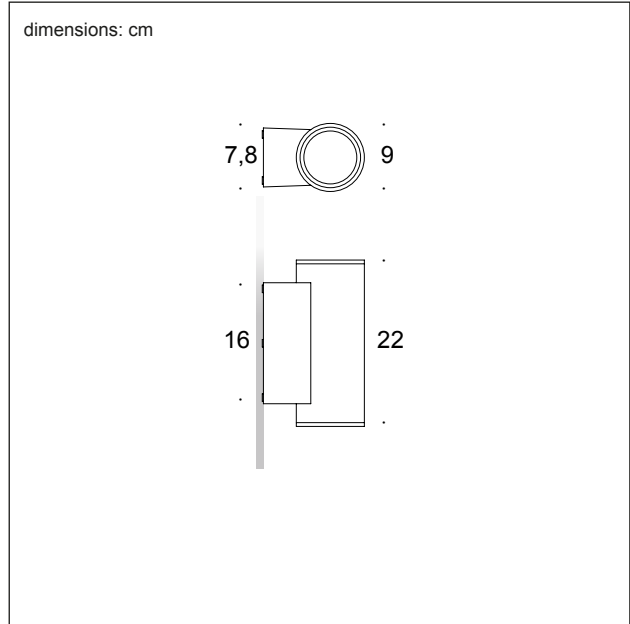

SHOCK

Scheda tecnica prodotto / Product datasheet

CODE
EST50000
EST50001

NAME
SHOCK

DESCRIZIONE PRODOTTO / PRODUCT DESCRIPTION

Proiettore da esterno da parete, corpo in alluminio trattato e verniciato, con vetri temperati di sicurezza. Sorgente luminosa led ad alta efficienza, tonalità 3000K, completa di driver. Emissione Up/Down.
Outdoor, wall-mounted floodlight, treated and painted aluminium body, with empered safety glass. High efficiency LED light source, 3000K tone, complete with driver. Up/Down lighting version.

MONTAGGIO / MOUNTING:

Proiettore da esterno / Outdoor, wall-mounted floodlight

CARATTERISTICHE PRODOTTO / PRODUCT CHARACTERISTICS :

Ambiente utilizzo / Environment:	Esterno / Outdoor
Colore / Colour:	Grey-White
Materiale / Material:	Aluminium
Orientabile / Adjustable:	No
Angolo di apertura / Beam angle (°) :	40°+40°
Tensione di alimentazione / Input Voltage (V):	220-240
Potenza assorbita / Power (W):	2x12
Sorgente luminosa / Light source	COB LED
Flusso luminoso / Luminous flux (lm):	2280
Temperatura colore / Colour temperature (K):	3000
CRI:	>80
Classe energetica / Energy class:	LED (A++;A+;A)