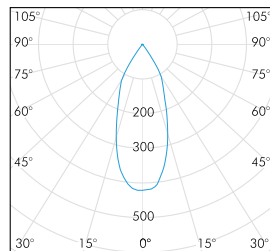

DATI FOTOMETRICI / PHOTOMETRIC DATE

Warm White 40°

0.40	0.29	2362
0.80	0.57	591
1.20	0.86	262
1.60	1.15	148
2.00	1.44	94

cd/klm
— C0 - C180 — C90 - C270

Dati fotometrici disponibili (eulumdat) / Available photometric date (eulumdat) - www.sibillaled.it