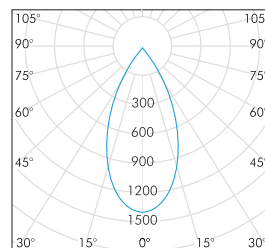

DATI FOTOMETRICI / PHOTOMETRIC DATE

Warm White 40°

1.0	0.86	1463
1.5	1.72	365
2.0	2.58	162
2.5	3.44	91
3.0	4.30	58

cd/klm
— C0 - C180 — C90 - C270

Dati fotometrici disponibili (eulumdat) / Available photometric date (eulumdat) - www.sibillaled.it