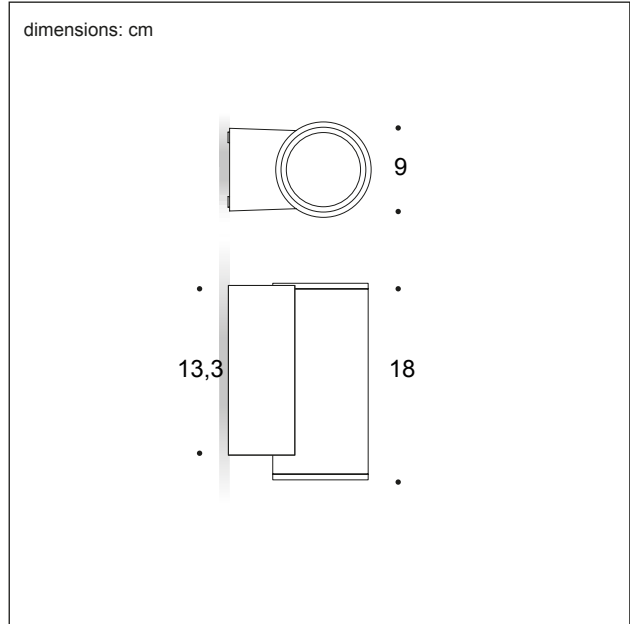

SHOCK

Scheda tecnica prodotto / Product datasheet

CODE
EST51010
EST51013

NAME
SHOCK

DESCRIZIONE PRODOTTO / PRODUCT DESCRIPTION

Proiettore da esterno da parete, corpo in alluminio trattato e verniciato, con vetri temperati di sicurezza. Sorgente luminosa led ad alta efficienza, tonalità 3000K, completa di driver. Prodotto con emissione diretta.
Outdoor, wall-mounted floodlights, treated and painted aluminium body, with tempered safety glass. High efficiency LED light source, 3000K tone, complete with driver. Direct lighting version.

MONTAGGIO / MOUNTING:

Proiettore da esterno / Outdoor, wall-mounted floodlight

CARATTERISTICHE PRODOTTO / PRODUCT CHARACTERISTICS :

Ambiente utilizzo / Environment:	Esterno / Outdoor
Colore / Colour:	Grey-White
Materiale / Material:	Aluminium
Orientabile / Adjustable:	No
Angolo di apertura / Beam angle (°) :	40°
Tensione di alimentazione / Input Voltage (V):	220-240
Potenza assorbita / Power (W):	12
Sorgente luminosa / Light source	COB LED
Flusso luminoso / Luminous flux (lm):	1140
Temperatura colore / Colour temperature (K):	3000
CRI:	>80
Classe energetica / Energy class:	LED (A++;A+;A)