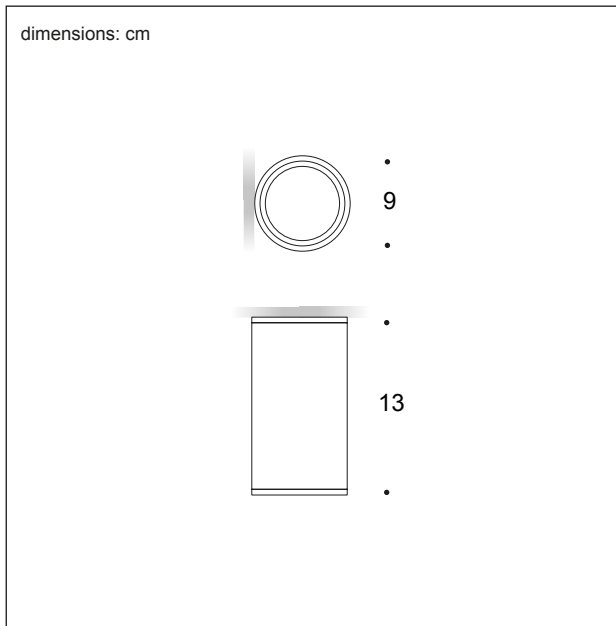

SHOCK

Scheda tecnica prodotto / Product datasheet

CODE

EST51011
EST51012

NAME

SHOCK

DESCRIZIONE PRODOTTO / PRODUCT DESCRIPTION

Proiettore da esterno da soffitto, corpo in alluminio trattato e verniciato, con vetri temperati di sicurezza. Sorgente luminosa led ad alta efficienza, tonalità 3000K, completa di driver.

Outdoor ceiling floodlight, treated and painted aluminium body, with tempered safety glass. High efficiency LED light source, 3000K tone, complete with driver.

MONTAGGIO / MOUNTING:

Proiettore da esterno / Outdoor, wall-mounted floodlight

CARATTERISTICHE PRODOTTO / PRODUCT CHARACTERISTICS :

Ambiente utilizzo / Environment:	Esterno / Outdoor
Colore / Colour:	Grey-White
Materiale / Material:	Aluminium
Orientabile / Adjustable:	No
Angolo di apertura / Beam angle (°) :	40
Tensione di alimentazione / Input Voltage (V):	220-240
Potenza assorbita / Power (W):	12
Sorgente luminosa / Light source	COB LED
Flusso luminoso / Luminous flux (lm):	1140
Temperatura colore / Colour temperature (K):	3000
CRI:	>80
Classe energetica / Energy class:	LED (A++;A+;A)