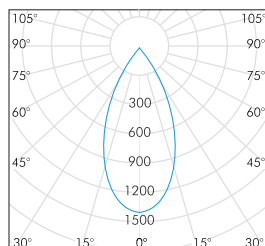

DATI FOTOMETRICI / PHOTOMETRIC DATE

Warm White 40°

cd/klm
— C0 - C180 — C90 - C270

1.0	0.86	1463
1.5	1.72	365
2.0	2.58	162
2.5	3.44	91
3.0	4.30	58

Dati fotometrici disponibili (eulumdat) / Available photometric date (eulumdat) - www.sibillaled.it