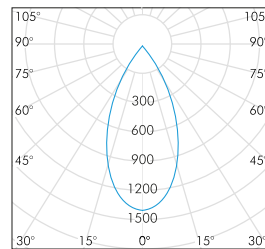

DATI FOTOMETRICI / PHOTOMETRIC DATE
Warm White 40°

1.0	0.86	1463
1.5	1.72	365
2.0	2.58	162
2.5	3.44	91
3.0	4.30	58

Dati fotometrici disponibili (eulumdat) / Available photometric date (eulumdat) - www.sibillaled.it