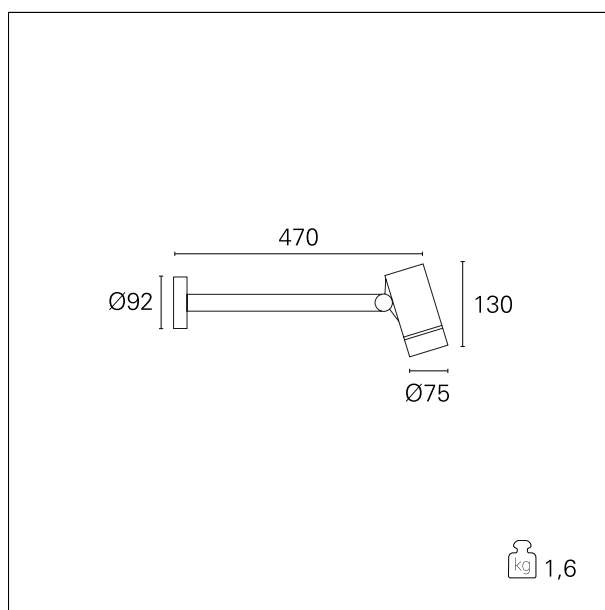

Shoot

EST754 - 8 W - 690 lm. - Wall Arm / 3000 K / CRI >80

DESCRIZIONE

Shoot è un proiettore orientabile realizzato in pressofusione di alluminio ed equipaggiato con Led CoB abbinato a una specifica lente ottica da 30°; è installabile in ambienti esterni e si contraddistingue per i suoi numerosi sistemi di fissaggio che lo rendono estremamente versatile per risolvere diverse problematiche installative; montato su staffa, su braccio piuttosto che su picchetto, Shoot è il proiettore dalle ridotte dimensioni ideale per l'illuminazione di percorsi, delle aree verdi, dei piccoli monumenti o di qualunque elemento architettonico.

CARATTERISTICHE APPARECCHIO

tipo di installazione
materiale
finitura
colore
potenza
lumen output - emissione totale
efficacia
peso netto

braccio a parete
alluminio
verniciato
grigio
8 W
690 lm
23 lm/W
1,6 kg.

CARATTERISTICHE ELETTRICHE

alimentazione **220÷240 V**
tipo di alimentazione **On:Off**
classe di isolamento **Classe I**

CARATTERISTICHE MECCANICHE

IP apparecchio **IP65**
IK **IK07**

Shoot

EST754 - 8 W - 690 lm. - Wall Arm / 3000 K / CRI >80