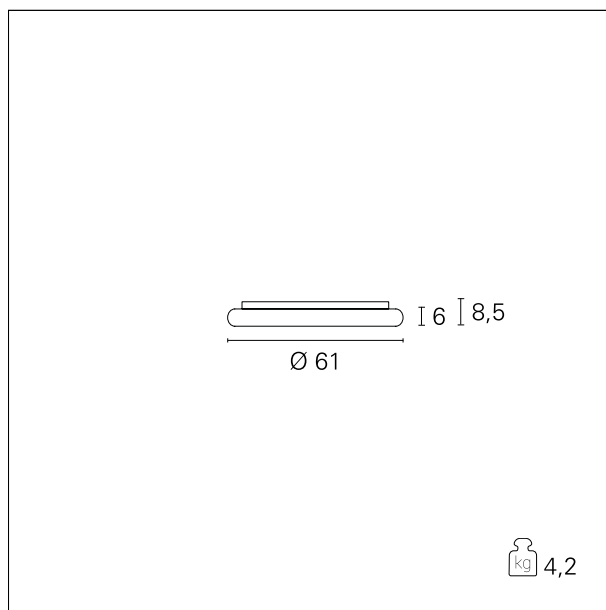

### Corona

GRF02211 - ø 61 cm. - 50 W - 3000 lm / 3000 K / CRI > 80

#### DESCRIZIONE

Corona è realizzata in alluminio verniciato bianco opaco ed è dotata di schermo diffondente in PMMA che permette di ottenere effetti di luce morbida e diffusa. La curvatura del corpo in alluminio si abbina perfettamente alla curvatura dello schermo interno in PMMA per realizzare un'unica forma dal design morbido e contemporaneo. La sorgente SMD LED ad alta efficienza è alimentata dal driver integrato nell'apparecchio e può essere On/Off o dimmerabile multifunzione con controllo 1...10V, Push, DALI. Corona è disponibile in diverse misure e potenze e si abbina alle versioni a sospensione. Disponibile nelle versioni dimmerabili "signal wireless" Bluetooth per reti mesh Pan Digital o Casambi

#### CARATTERISTICHE APPARECCHIO

tipo di installazione	<b>a soffitto</b>
materiale	<b>alluminio</b>
finitura	<b>verniciato</b>
colore	<b>bianco</b>
potenza	<b>50 W</b>
lumen output - emissione diretta	<b>3000 lm</b>
diametro	<b>ø 61 cm.</b>
peso netto	<b>3,3 kg.</b>