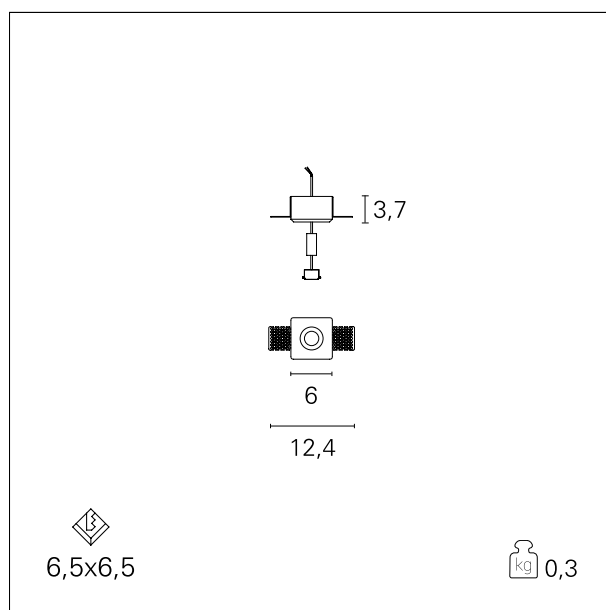

Odino

INC10518 - 3 W / 3000 K / CRI >80

DESCRIZIONE

Odino e Song sono apparecchi da incasso costituiti da una cornice in gesso liscia bianca completa di staffa portalampada e staffa distanziatore; sono compatibili con qualunque sorgente con attacco GU10 (non incusa) e vanno completati con apposito driver in funzione della sorgente scelta. Odino e Song sono l'ideale per effetti di luce spot in impianti in controsoffitti in gesso per installazioni totalmente trimless con rasatura finale.

switch

On+Off

CARATTERISTICHE APPARECCHIO

tipo di installazione	trimless
materiale	gesso
finitura	Liscio
colore	bianco
potenza	3 W
lumen output - emissione totale	170 lm
dimensioni	85 x 85 mm.
peso netto	0,30 kg.

CARATTERISTICHE ELETTRICHE

alimentazione	220÷240 V
tipo di alimentazione	On+Off
classe di isolamento	Classe II

CARATTERISTICHE MECCANICHE

IP apparecchio	IP20
----------------	-------------

Odino

INC10518 - 3 W / 3000 K / CRI >80

DIMENSIONI FORO D'INCASSO

a x b foro incasso **85 x 85 mm.**

CLASSIFICAZIONE ENERGETICA

Questo dispositivo è munito di lampade a LED integrate.

Le lampade di questo dispositivo non sono sostituibili.

CARATTERISTICHE SORGENTE