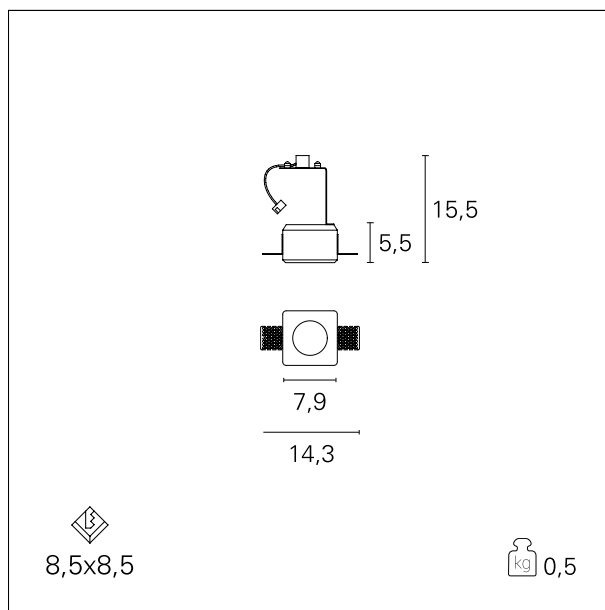

Odino

INC10531 - max. 35 W

DESCRIZIONE

Odino e Song sono apparecchi da incasso costituiti da una cornice in gesso liscata bianca completa di staffa portalampada e staffa distanziatore; sono compatibili con qualunque sorgente con attacco GU10 (non incusa) e vanno completati con apposito driver in funzione della sorgente scelta. Odino e Song sono l'ideale per effetti di luce spot in impianti in controsoffitti in gesso per installazioni totalmente trimless con rasatura finale.

switch

On+Off

CARATTERISTICHE APPARECCHIO

tipo di installazione	trimless
materiale	gesso
finitura	Liscato
colore	bianco
potenza	max. 35 W
dimensioni	120 x 120 mm.
peso netto	0,50 kg.

CARATTERISTICHE ELETTRICHE

alimentazione	220÷240 V
tipo di alimentazione	On+Off
classe di isolamento	Classe II

CARATTERISTICHE MECCANICHE

IP apparecchio	IP20
----------------	-------------

Odino

INC10531 - max. 35 W

DIMENSIONI FORO D'INCASSO

a x b foro incasso

85 x 85 mm.

CLASSIFICAZIONE ENERGETICA

Questo dispositivo è compatibile con lampadine di classi energetiche:

CARATTERISTICHE SORGENTE

tipo sorgente
attacco sorgente

**LED / HAGS
GU10**

CARATTERISTICHE ILLUMINOTECNICHE