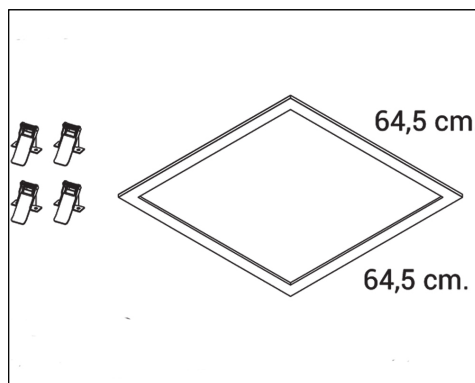

Led Panels Accessories

INC1283 - Kit Trimmed Recessed

DESCRIZIONE

CARATTERISTICHE APPARECCHIO

tipo di installazione
colore
dimensioni

Light Panels
Kit Trimmed Recessed
64,5 x 64,5 cm.