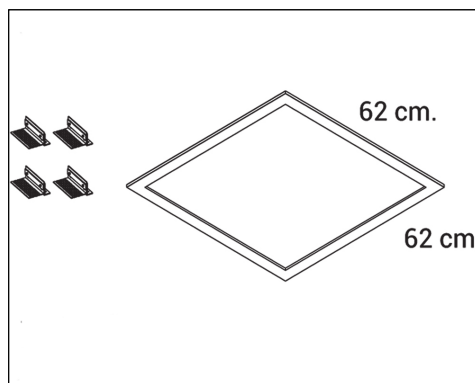

Led Panels Accessories

INC1290 - Kit Trimless Recessed

DESCRIZIONE

CARATTERISTICHE APPARECCHIO

tipo di installazione
colore
dimensioni

Light Panels
Kit Trimless Recessed
62 x 62 cm.