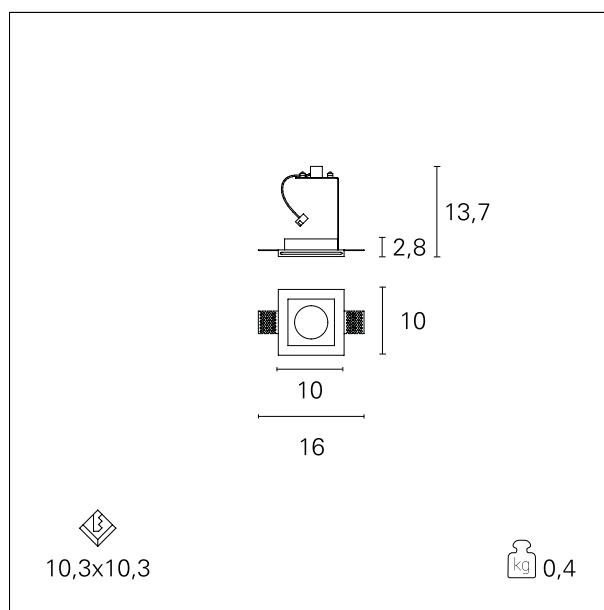

### Paride

INC1500 - max. 35 W - downlight

#### DESCRIZIONE

Paride è un apparecchio da incasso per installazione a soffitto ed a parete. È realizzato in gesso liscio bianco per essere installato trimless in soffitti e pareti di gesso grazie a rasatura finale. È disponibile in versione per soffitto per effetti di luce spot e in versione a parete che emette la luce in modo inclinato. Completo di portalampada GU10 (non inclusa) va completato con apposito driver in funzione della sorgente scelta.

#### CARATTERISTICHE APPARECCHIO

tipo di installazione	<b>trimless</b>
materiale	<b>gesso</b>
finitura	<b>Liscio</b>
colore	<b>bianco</b>
potenza	<b>max. 35 W</b>
peso netto	<b>0,40 kg.</b>

#### DIMENSIONI FORO D'INCASSO

a x b foro incasso

**103 x 103 mm.**