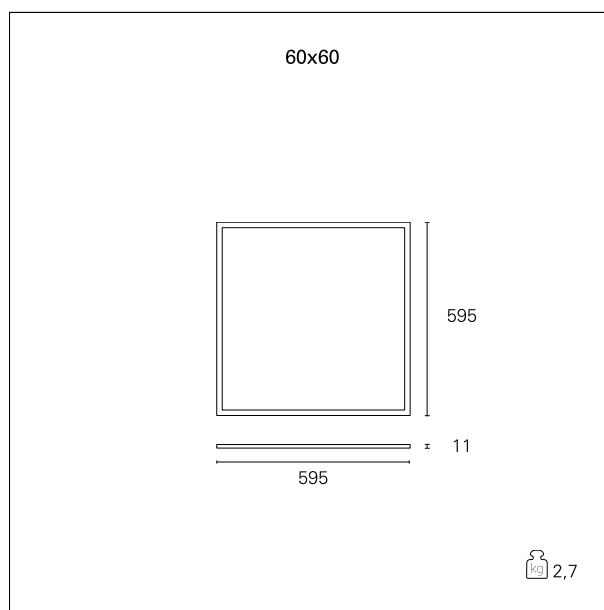

Led Panel Microprismatic

INC56244 - 60 x 60 cm. - 36 W - 3000 K / 3000 K / CRI > 80

DESCRIZIONE

Panel Led Microprismatic è equipaggiato con il nuovo pannello "Glareless" costituito da uno speciale schermo microprismatico a 3 strati, il quale recupera il 20% in più del flusso emesso e riduce l'abbagliamento, garantendo un valore di UGR<17. Comfort visivo ottimale e assenza di flickering rendono Panel Led Microprismatic l'apparecchio idoneo per l'illuminazione degli ambienti dedicati alle attività lavorative dove si utilizzano monitor e computer portatili.

switch

On÷Off

CARATTERISTICHE APPARECCHIO

materiale	alluminio estruso
colore	bianco
potenza	36 W
lumen output - emissione totale	3500 lm
efficacia	97 lm/W
dimensioni	60 x 60 cm.
peso netto	2,8 kg.

CARATTERISTICHE ELETTRICHE

alimentazione	220÷240 V
tipo di alimentazione	On÷Off
classe di isolamento	Classe II

CARATTERISTICHE MECCANICHE

IP apparecchio	IP40
IK	IK03

Led Panel Microprismatic

INC56244 - 60 x 60 cm. - 36 W - 3000 K / 3000 K / CRI > 80

CARATTERISTICHE DRIVER

tipo di alimentatore	On+Off
----------------------	---------------

CARATTERISTICHE ILLUMINOTECNICHE

apertura di fascio - diretta	75°
UGR	≤ 17

FOTOMETRIA

Led Panel Microprismatic

INC56244 - 60 x 60 cm. - 36 W - 3000 K / 3000 K / CRI > 80